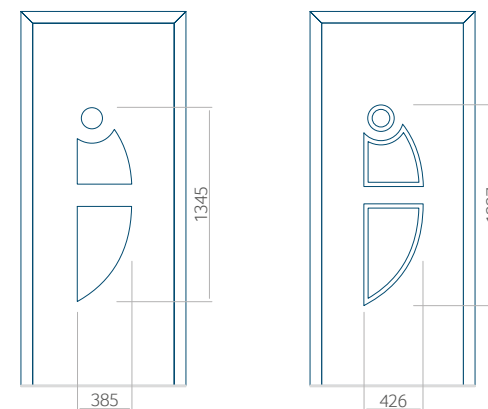

Onafhankelijk daarvan zijn de panelen verkrijgbaar in dikten van 24, 36 of 48 mm. De buitenkant van onze panelen maken wij of uit HPL-platen, uit PVC en aluminium of uit aluminium platen, naar gelang de wensen van de klant en de technische vereisten. HPL-platen worden beplakt met folie, aluminium platen worden gepoedercoat. Houten deurpanelen zijn verkrijgbaar met dikten van 24, 36 of 46 mm.

Minimale paneelafmetingen

PVC	ALU	WOOD
600x1650	600x1650	340x1400

Maximale paneelafmetingen

PVC	ALU	WOOD
900x2100	1100x2300	840x2240

Let op! Buitenaanzicht.
Het motief verandert niet tijdens het veranderen van de kant, waar de klink zit.