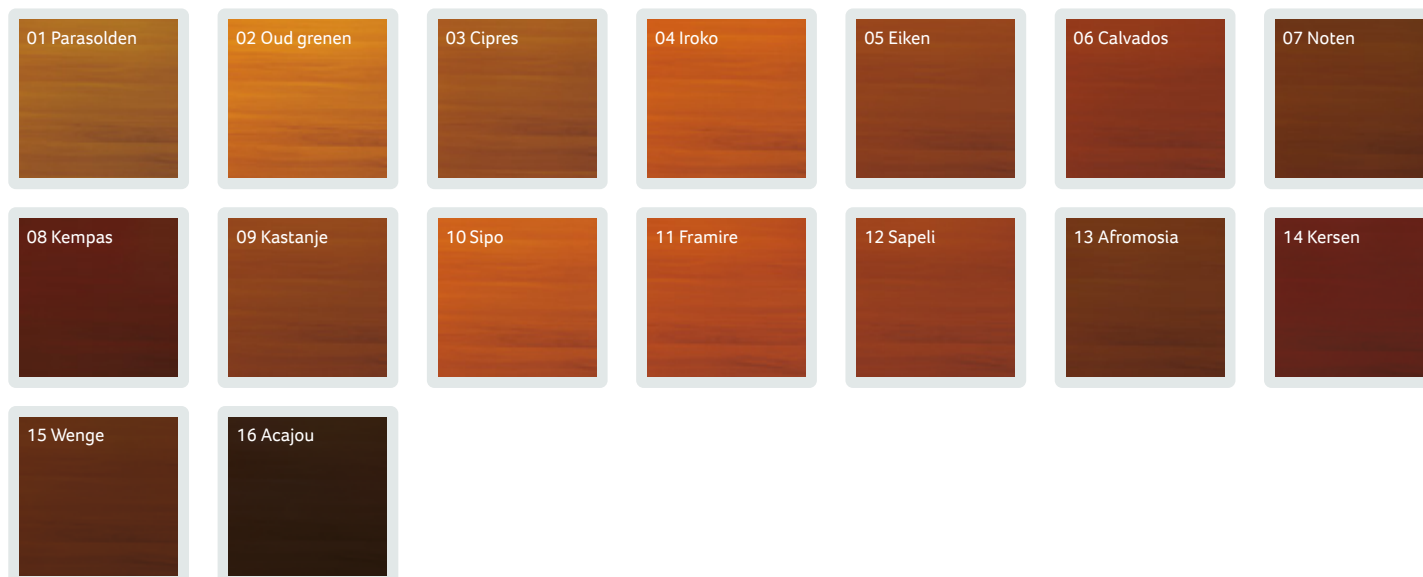

Kleurenpalet

WoodLine

Kleurstelling volgens TEKNOS en RAL kleurenwaaiers. Mogelijke toepassing van een matte deklaag