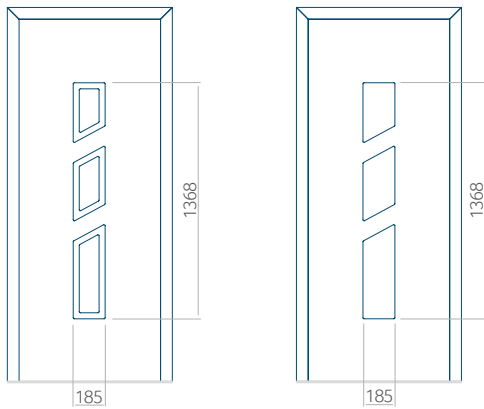

Onafhankelijk daarvan zijn de panelen verkrijgbaar in dikten van 24, 36 of 48 mm. De buitenkant van onze panelen maken wij of uit HPL-platen, uit PVC en aluminium of uit aluminium platen, naar gelang de wensen van de klant en de technische vereisten. HPL-platen worden beplakt met folie, aluminium platen worden gepoedercoat. Houten deurpanelen zijn verkrijgbaar met dikten van 24, 36 of 46 mm.