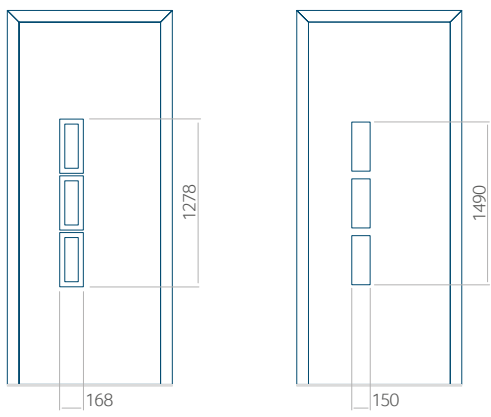

Minimale paneelafmetingen

PVC	ALU	WOOD
600x1650	600x1650	<input type="radio"/>

Maximale paneelafmetingen

PVC	ALU	WOOD
900x2100	1100x2300	<input type="radio"/>

Wij bieden panelen met twee soorten vulling aan: of uit poliurethaan schuim en multiplex (de PLUS-vulling) of uit geëxtrudeerd polystyreen (XPS) (de Classic-vulling).

Onafhankelijk daarvan zijn de panelen verkrijgbaar in dikten van 24, 36 of 48 mm. De buitenkant van onze panelen maken wij of uit HPL-platen, uit PVC en aluminium of uit aluminium platen, naar gelang de wensen van de klant en de technische vereisten. HPL-platen worden beplakt met folie, aluminium platen worden gepoedercoat. Houten deurpanelen zijn verkrijgbaar met dikten van 24, 36 of 46 mm.