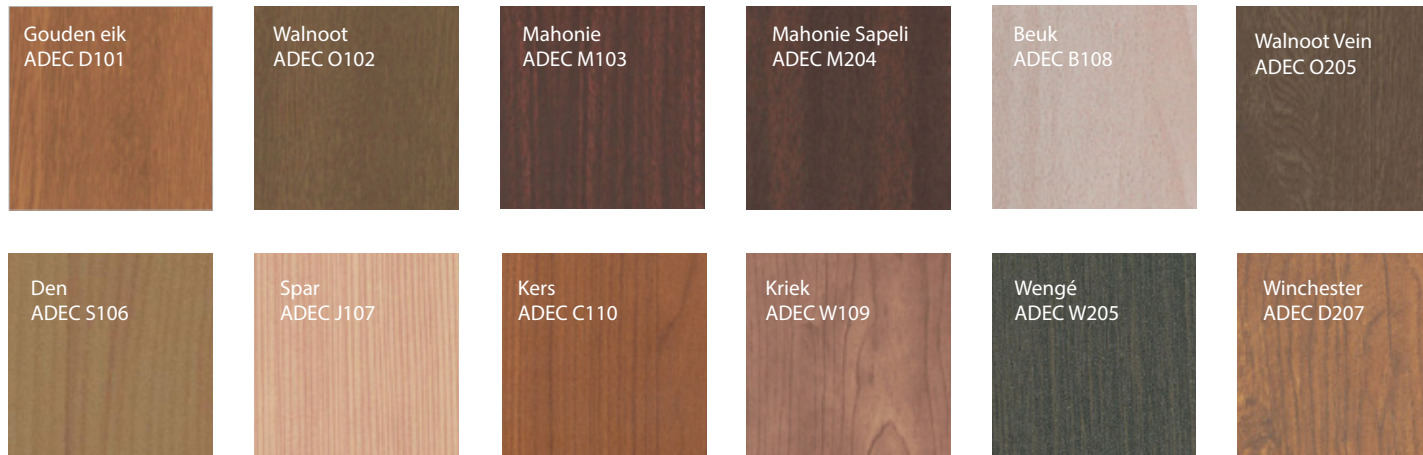

Alle deurmodellen bestaan in varianten met zijramen en bovenlichten.

Variant 1: Gezandstraald glas (motief)

Variant 2: Transparant glas

Variant 3: Decoratief glas

Houttinten

* Kleuren met houtstructuur met toeslag.