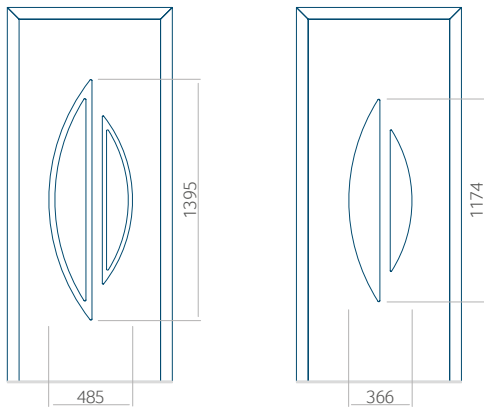

87 Paneelmodel

PVC	ALU	WOOD
☒	☒	☒

Kleuren

AP/SAL	RAL	TEKNOS/RAL
☒	☒	☒

Vulling

HPL	ALU	WOOD
☒	☒	☒

INOX-versiering

PVC	ALU	WOOD
☒	☒	☒

Minimale paneelafmetingen

PVC	ALU	WOOD
600x1650	600x1650	340x1400

Maximale paneelafmetingen

PVC	ALU	WOOD
900x2100	1100x2300	840x2240

Wij bieden panelen met twee soorten vulling aan: of uit poliurethaan schuim en multiplex (de PLUS-vulling) of uit geëxtrudeerd polystyreen (XPS) (de Classic-vulling).

Onafhankelijk daarvan zijn de panelen verkrijgbaar in dikten van 24, 36 of 48 mm. De buitenkant van onze panelen maken wij of uit HPL-platen, uit PVC en aluminium of uit aluminium platen, naar gelang de wensen van de klant en de technische vereisten. HPL-platen worden beplakt met folie, aluminium platen worden gepoedercoat. Houten deurpanelen zijn verkrijgbaar met dikten van 24, 36 of 46 mm.