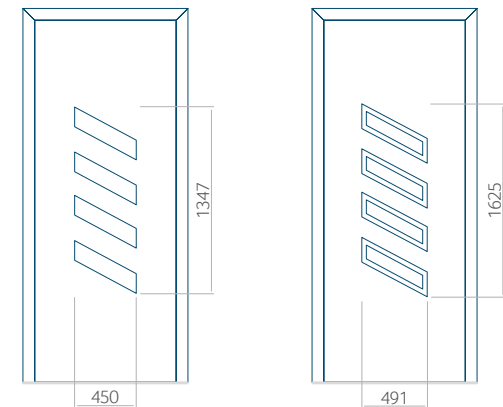

43 Paneelmodel

PVC	ALU	WOOD
☒	☒	☒

Kleuren

AP/SAL	RAL	TEKNOS/RAL
☒	☒	☒

Vulling

HPL	ALU	WOOD
☒	☒	☒

INOX-versiering

PVC	ALU	WOOD
☒	☒	☐

Minimale paneelafmetingen

PVC	ALU	WOOD
600x1650	600x1650	340x1400
INOX 600x1750	600x1750	○

Maximale paneelafmetingen

PVC	ALU	WOOD
900x2100	1100x2300	840x2240

Wij bieden panelen met twee soorten vulling aan: of uit poliurethaan schuim en multiplex (de PLUS-vulling) of uit geëxtrudeerd polystyreen (XPS) (de Classic-vulling).

Onafhankelijk daarvan zijn de panelen verkrijgbaar in dikten van 24, 36 of 48 mm. De buitenkant van onze panelen maken wij of uit HPL-platen, uit PVC en aluminium of uit aluminium platen, naar gelang de wensen van de klant en de technische vereisten. HPL-platen worden beplakt met folie, aluminium platen worden gepoedercoat. Houten deurpanelen zijn verkrijgbaar met dikten van 24, 36 of 46 mm.