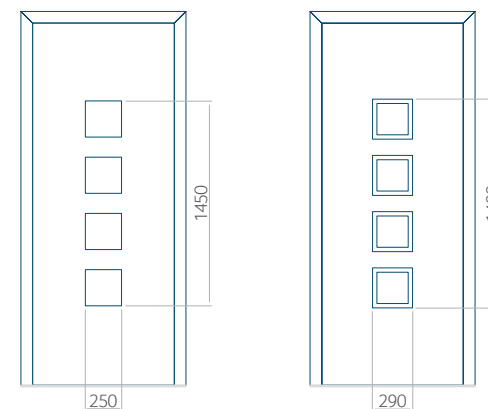

HPL	ALU	WOOD
●	●	●

INOX-versiering

PVC	ALU	WOOD
●	●	●

Minimale paneelafmetingen

PVC	ALU	WOOD
600x1650	600x1650	340x1400

Maximale paneelafmetingen

PVC	ALU	WOOD
900x2100	1100x2300	840x2240

Wij bieden panelen met twee soorten vulling aan: of uit poliurethaan schuim en multiplex (de PLUS-vulling) of uit geëxtrudeerd polystyreen (XPS) (de Classic-vulling).
 Onafhankelijk daarvan zijn de panelen verkrijgbaar in dikten van 24, 36 of 48 mm. De buitenkant van onze panelen maken wij of uit HPL-platen, uit PVC en aluminium of uit aluminium platen, naar gelang de wensen van de klant en de technische vereisten. HPL-platen worden beplakt met folie, aluminium platen worden gepoedercoat. Houten deurpanelen zijn verkrijgbaar met dikten van 24, 36 of 46 mm.