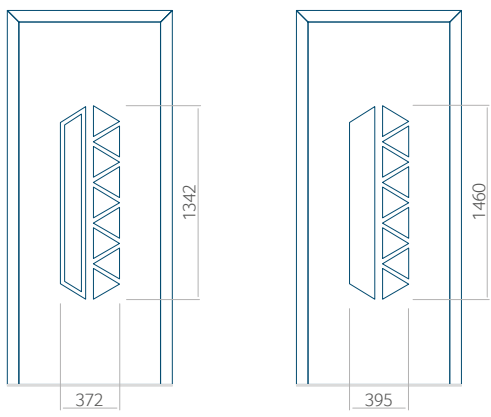

38 Paneelmodel

PVC	ALU	WOOD
☒	☒	☐

Kleuren

AP/SAL	RAL	TEKNOS/RAL
☒	☒	☐

Vulling

HPL	ALU	WOOD
☒	☒	☐

INOX-versiering

PVC	ALU	WOOD
☒	☒	☐

Minimale paneelafmetingen

PVC	ALU	WOOD
600x1650	600x1650	☐