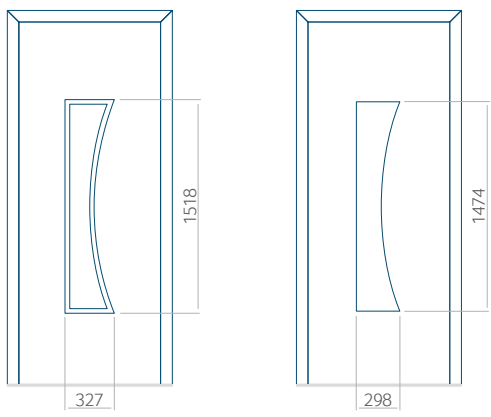

Minimale paneelafmetingen

PVC	ALU	WOOD
600x1650	600x1650	340x1400

Maximale paneelafmetingen

PVC	ALU	WOOD
900x2100	1100x2300	840x2240

Wij bieden panelen met twee soorten vulling aan: of uit poliurethaan schuim en multiplex (de PLUS-vulling) of uit geëxtrudeerd polystyreen (XPS) (de Classic-vulling).
Onafhankelijk daarvan zijn de panelen verkrijgbaar in dikten van 24, 36 of 48 mm. De buitenkant van onze panelen maken wij of uit HPL-platen, uit PVC en aluminium of uit aluminium platen, naar gelang de wensen van de klant en de technische vereisten. HPL-platen worden beplakt met folie, aluminium platen worden gepoedercoat. Houten deurpanelen zijn verkrijgbaar met dikten van 24, 36 of 46 mm.