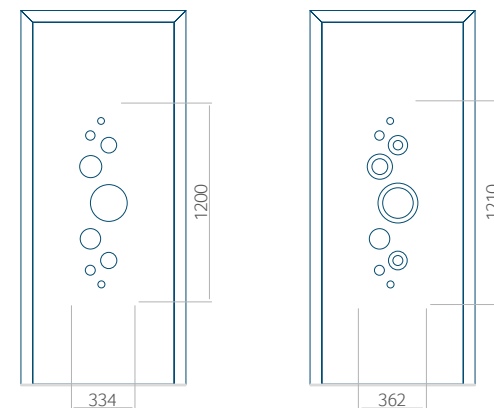

32 Paneelmodel

PVC	ALU	WOOD
☒	☒	☐

Kleuren

AP/SAL	RAL	TEKNOS/RAL
☒	☒	☐

Vulling

HPL	ALU	WOOD
☒	☒	☐

INOX-versiering

PVC	ALU	WOOD
☒	☒	☐

Minimale paneelafmetingen

PVC	ALU	WOOD
600x1650	600x1650	☐

Maximale paneelafmetingen

PVC	ALU	WOOD
900x2100	1100x2300	☐

Wij bieden panelen met twee soorten vulling aan: of uit poliurethaan schuim en multiplex (de PLUS-vulling) of uit geëxtrudeerd polystyreen (XPS) (de Classic-vulling).

Onafhankelijk daarvan zijn de panelen verkrijgbaar in dikten van 24, 36 of 48 mm. De buitenkant van onze panelen maken wij of uit HPL-platen, uit PVC en aluminium of uit aluminium platen, naar gelang de wensen van de klant en de technische vereisten. HPL-platen worden beplakt met folie, aluminium platen worden gepoedercoat. Houten deurpanelen zijn verkrijgbaar met dikten van 24, 36 of 46 mm.