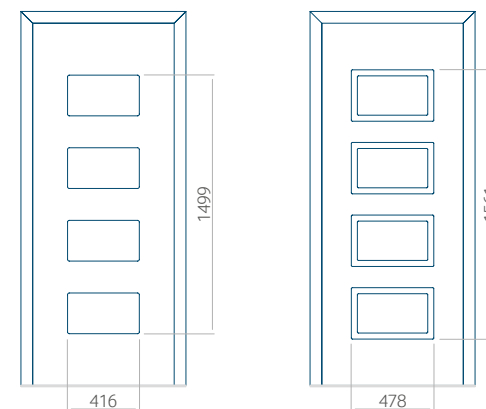

Minimale paneelafmetingen

PVC	ALU	WOOD
600x1650	600x1650	340x1400

Maximale paneelafmetingen

PVC	ALU	WOOD
900x2100	1100x2300	840x2240

Let op! Buitenaanzicht.
Het motief verandert niet tijdens het veranderen van de kant, waar de klink zit.