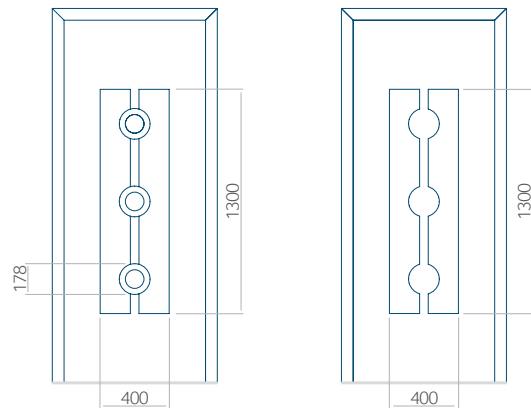

Onafhankelijk daarvan zijn de panelen verkrijgbaar in dikten van 24, 36 of 48 mm. De buitenkant van onze panelen maken wij of uit HPL-platen, uit PVC en aluminium of uit aluminium platen, naar gelang de wensen van de klant en de technische vereisten. HPL-platen worden beplakt met folie, aluminium platen worden gepoedercoat. Houten deurpanelen zijn verkrijgbaar met dikten van 24, 36 of 46 mm.