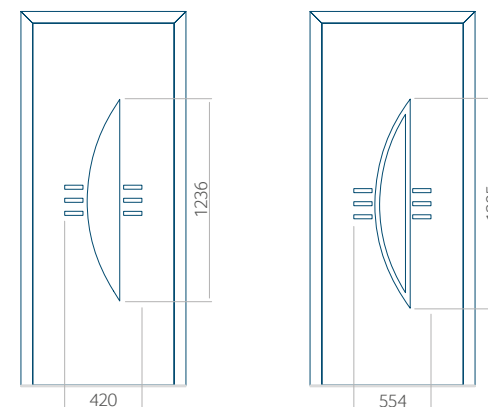

Minimale paneelafmetingen

PVC	ALU	WOOD
600x1650	600x1650	<input type="checkbox"/>

Maximale paneelafmetingen

PVC	ALU	WOOD
900x2100	1100x2300	<input type="checkbox"/>

Let op! Buitenaanzicht.
 Het motief verandert niet tijdens het veranderen van de kant, waar de klink zit.