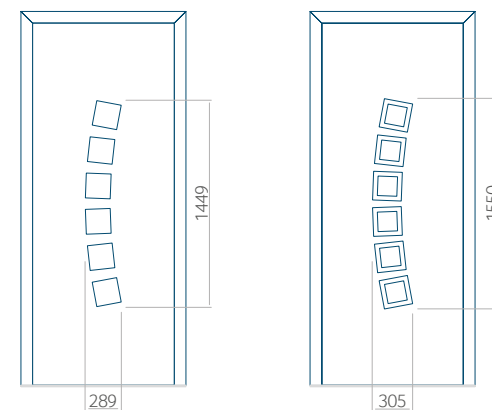

Minimale paneelafmetingen

PVC	ALU	WOOD
600x1650	600x1650	340x1400

Maximale paneelafmetingen

PVC	ALU	WOOD
900x2100	1100x2300	840x2240

Let op! Buitenaanzicht.
 Het motief verandert niet tijdens het veranderen van de kant, waar de klink zit.