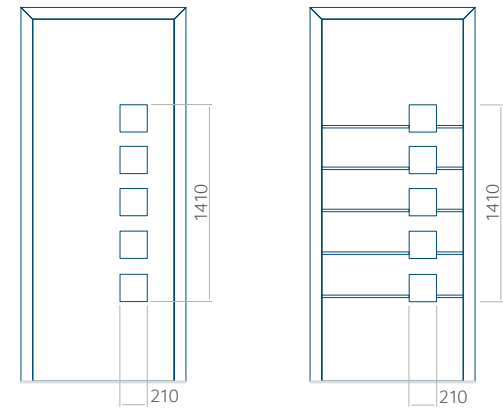

50 Paneelmodel

PVC	ALU	WOOD
☒	☒	☒

Kleuren

AP/SAL	RAL	TEKNOS/RAL
☒	☒	☒

Vulling

HPL	ALU	WOOD
☒	☒	☒

INOX-versiering

PVC	ALU	WOOD
☒	☒	☐

Minimale paneelafmetingen

PVC	ALU	WOOD
600x1650	600x1650	340x1400

Maximale paneelafmetingen

PVC	ALU	WOOD
900x2100	1100x2300	840x2240

Wij bieden panelen met twee soorten vulling aan: of uit poliurethaan schuim en multiplex (de PLUS-vulling) of uit geëxtrudeerd polystyreen (XPS) (de Classic-vulling).

Onafhankelijk daarvan zijn de panelen verkrijgbaar in dikten van 24, 36 of 48 mm. De buitenkant van onze panelen maken wij of uit HPL-platen, uit PVC en aluminium of uit aluminium platen, naar gelang de wensen van de klant en de technische vereisten. HPL-platen worden beplakt met folie, aluminium platen worden gepoedercoat. Houten deurpanelen zijn verkrijgbaar met dikten van 24, 36 of 46 mm.