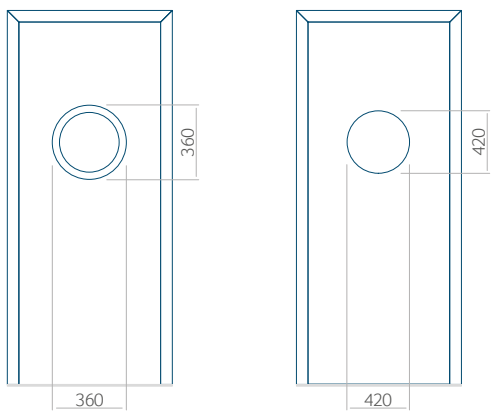

10 Paneelmodel

PVC	ALU	WOOD
☒	☒	☒

Kleuren

AP/SAL	RAL	TEKNOS/RAL
☒	☒	☒

Vulling

HPL	ALU	WOOD
☒	☒	☒

INOX-versiering

PVC	ALU	WOOD
☒	☒	☐

Minimale paneelafmetingen

PVC	ALU	WOOD
600x1650	600x1650	340x1400